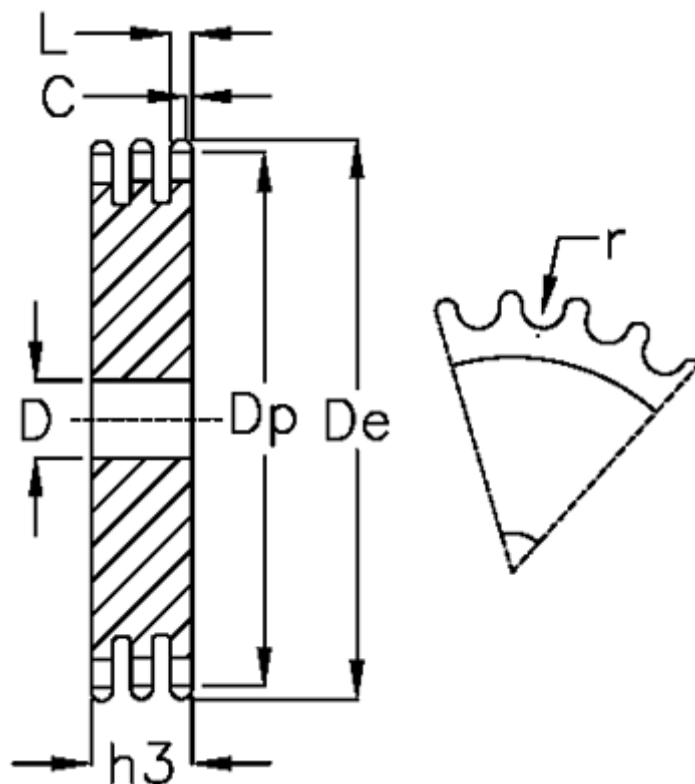

Varenummer: 616023003013  
Beskrivelse: Pladehjul 06 B-3 Z=13 triplex

## Mål

Antal tænder	= 13	L = 5.2
C	= 1	r = 6.35
D	= 10	
De	= 43	
Dp	= 39.8	
For kædebetegnelse	= 06 B-3	
For kæde størrelse	= 3/8 x 7/32	
h3	= 25.6	